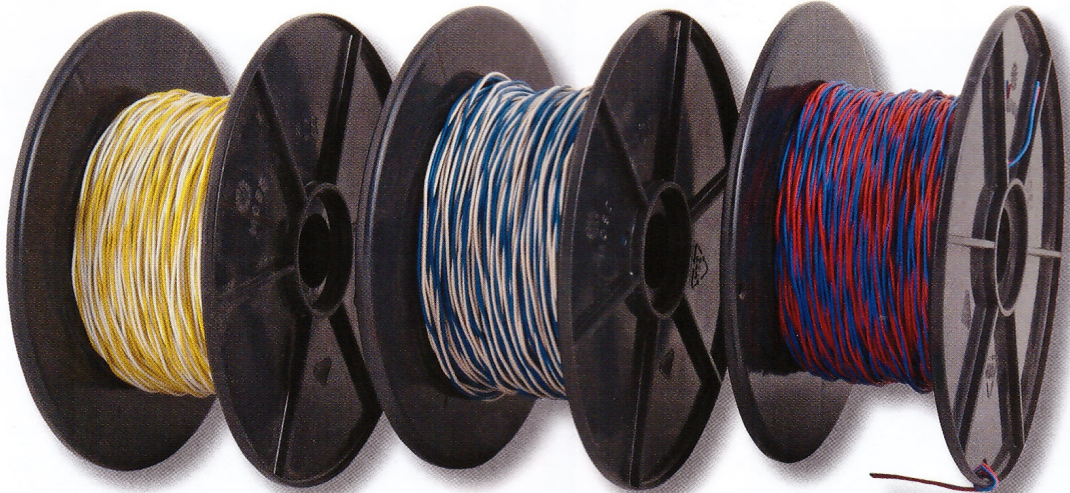

### 4.8. YV-Schaltdraht

Artikel-Nr.	Beschreibung
	<b>Adernzahl x Ø Leiter / Ø Ader: 2 x 0,5 / 0,9 mm</b>
YV-2 x 0,5/0,9-ws/bn	weiß-braun, Länge 100 m
YV-2 x 0,5/0,9-rt/bl	rot-blau, Länge 100 m
YV-2 x 0,5/0,9-ws/gn	weiß-grün, Länge 100 m
YV-2 x 0,5/0,9-ws/ge	weiß-gelb, Länge 100 m
YV-2 x 0,5/0,9-ws/bl	weiß-blau, Länge 100 m
YV-2 x 0,5/0,9-ws-rt	weiß-rot, Länge 100 m
YV-2 x 0,5/0,9-ws-sw	weiß-schwarz, Länge 100 m
YV--2 x 0,5/0,9-ws-rs	weiß-rosa, Länge 100 m
YV--2 x 0,5/0,9-sw-rt	schwarz-rot, Länge 100 m
YV--2 x 0,5/0,9-rt-gn	rot-grün, Länge 100 m
	<b>Adernzahl x Ø Leiter / Ø Ader: 2 x 0,6 / 1,1 mm</b>
YV-2 x 0,6 /1,1-ws/bn	weiß-braun, Länge 100 m
YV-2 x 0,6 /1,1-rt/bl	rot-blau, Länge 100 m
YV-2 x 0,6 /1,1-ws/gn	weiß-grün, Länge 100 m
YV-2 x 0,6 /1,1-ws/ge	weiß-gelb, Länge 100 m
YV-2 x 0,6 /1,1-ws/bl	weiß-blau, Länge 100 m
YV-2 x 0,6 /1,1-ws-rt	weiß-rot, Länge 100 m
YV-2 x 0,6 /1,1-ws-sw	weiß-schwarz, Länge 100 m
YV--2 x 0,6 /1,1-ws-rs	weiß-rosa, Länge 100 m
YV--2 x 0,6 /1,1-sw-rt	schwarz-rot, Länge 100 m
YV--2 x 0,6 /1,1-rt-gn	rot-grün, Länge 100 m