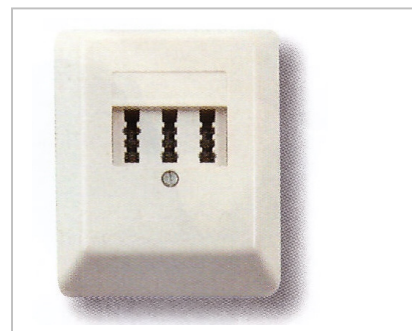

### TAE 2 x 6/6 NF/F-Steckdose Unterputz

- für 2 Telefone und 1 Nebenstellengerät (Anrufbeantworter, Fax)
- mit Metalltragering
- UP-Rahmen

Artikel-Nr.	Beschreibung
TAE-2x6/6-NF/F-UP-1013	TAE 2 x 6/6 NF/F-Steckdose Unterputz, RAL 1013
TAE-2x6/6-NF/F-UP-9010	TAE 2 x 6/6 NF/F-Steckdose Unterputz, RAL 9010

### TAE 3 x 6 NFN-Steckdose Aufputz

- für 1 Telefon und 2 Nebenstellengeräte (Anrufbeantworter, Fax)

Artikel-Nr.	Beschreibung
TAE-3x6-NFN-AP-1013	TAE 3 x 6 NFN-Steckdose Aufputz, RAL 1013
TAE-3x6-NFN-AP-9010	TAE 3 x 6 NFN-Steckdose Aufputz, RAL 9010