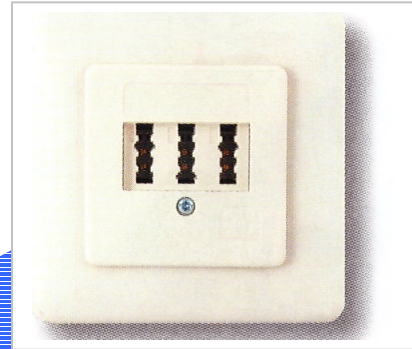

### TAE 3 x 6 NFN-Steckdose Unterputz

- für 1 Telefon und 2 Nebenstellengeräte (Anrufbeantworter, Fax)
- mit Metalltragering
- UP-Rahmen

Artikel-Nr.	Beschreibung
TAE-3x6-NFN-UP-1013	TAE 3 x 6 NFN-Steckdose Unterputz, RAL 1013
TAE-3x6-NFN-UP-9010	TAE 3 x 6 NFN-Steckdose Unterputz, RAL 9010

### TAE 2 x 6/6 NF/F-Steckdose Unterputz

- für 2 Telefone und 1 Nebenstellengerät (Anrufbeantworter, Fax)
- mit Metalltragering
- UP-Rahmen

Artikel-Nr.	Beschreibung
TAE-2x6/6-NF/F-UP-1013	TAE 2 x 6/6 NF/F-Steckdose Unterputz, RAL 1013
TAE-2x6/6-NF/F-UP-9010	TAE 2 x 6/6 NF/F-Steckdose Unterputz, RAL 9010