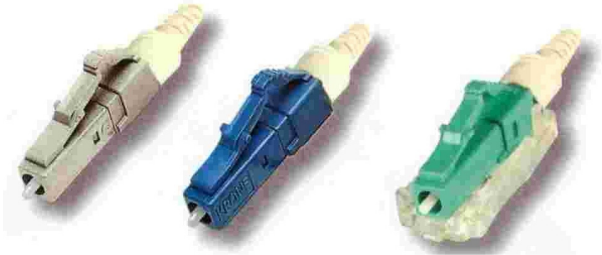

GLASFASER Stecker

Feldkonfektionierbare FC-Stecker für 900 µm-Fasern

- kompatibel zu allen Standard-LC-Steckern und Kupplungen
- einfache Montage in unter 2 Minuten
- weder Spezialwerkzeug noch Kleber notwendig
- keine elektrische Energie notwendig
- Alle benötigten Teile zur Konfektion befinden sich im Lieferumfang.
- Ein Set (12 Stück) von feldkonfektionierbaren Steckern beinhaltet:
 - 12 x Stecker auf Montageplatte
- 12 x Knickschutztüllen
 - 1 x Kunststoff-Hilfsschablone
 - 1 x Kunststoff-Schablone zur Befestigung der vorbereiteten Faser

Artikel-Nr.	Bezeichnung
FK-FC-OS2-bl	feldkonfektionierbarer FC-Stecker für E9/125 µ, Singlemode, blau
FK-FC-OM2-sw	feldkonfektionierbarer FC-Stecker für 50/125 µ OM2, Multimode, schwarz
FK-FC-OM3-aqua	feldkonfektionierbarer FC-Stecker für 50/125 µ OM3, Multimode, aqua

- Montageplatte transparent
- Knickschutztülle
- FC-Stecker
- Kunststoff-Schablone zur Befestigung der vorbereiteten Faser
- Kunststoff-Hilfsschablone zur Konfektion