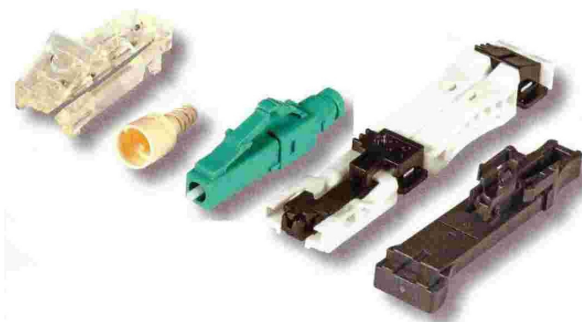

GLASFASER Stecker

Feldkonfektionierbare FC-Stecker für 900 µm-Fasern

- kompatibel zu allen Standard-LC-Steckern und Kupplungen
- einfache Montage in unter 2 Minuten
- weder Spezialwerkzeug noch Kleber notwendig
- keine elektrische Energie notwendig
- Alle benötigten Teile zur Konfektion befinden sich im Lieferumfang.
- Ein Set (12 Stück) von feldkonfektionierbaren Steckern beinhaltet:
 - 12 x Stecker auf Montageplatte
- 12 x Knickschutztüllen
 - 1 x Kunststoff-Hilfsschablone
 - 1 x Kunststoff-Schablone zur Befestigung der vorbereiteten Faser

Artikel-Nr.	Bezeichnung
FK-FC-OS2-bl	feldkonfektionierbarer FC-Stecker für E9/125 µ, Singlemode, blau
FK-FC-OM2-sw	feldkonfektionierbarer FC-Stecker für 50/125 µ OM2, Multimode, schwarz
FK-FC-OM3-aqua	feldkonfektionierbarer FC-Stecker für 50/125 µ OM3, Multimode, aqua

- Montageplatte transparent
- Knickschutztülle
- FC-Stecker
- Kunststoff-Schablone zur Befestigung der vorbereiteten Faser
- Kunststoff-Hilfsschablone zur Konfektion