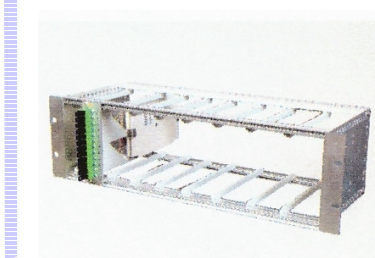

BAUGRUPPENTRÄGER 19" Überlängenablage

Baugruppenträger

- passend zum Kompaktmodul 3 HE
- geeignet zur Aufnahme von 12 Kompaktmodulen inklusive Kartenführungen (Kartenmaß: 100 mm)

19" Kabelüberlängenablage

- zur Aufnahme der Kabelreserve der ankommenden Stammkabel
- rückseitig und seitlich können in die vorhandenen Aussparungen verschiedene PG-Verschraubungen zur zusätzlichen Zugentlastung der Kabel angebracht werden
- 5 Kabelführungsbügel

Baugruppenträger		
Abmessungen	Breite Kartenhöhe	84TE 100 mm
Überlängenablage		
Abmessungen	Breite Höhe Gehäusetiefe mit Kabelführungsbügel	19" 1 HE 310 mm