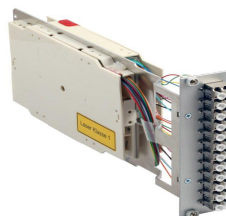

BAUGRUPPENTRÄGER 19" Überlängenablage

Baugruppenträger

- passend zum Kompaktmodul 3 HE
- geeignet zur Aufnahme von 12 Kompaktmodulen inklusive Kartenführungen (Kartenmaß: 100 mm)

19" Kabelüberlängenablage

- zur Aufnahme der Kabelreserve der ankommenden Stammkabel
- rückseitig und seitlich können in die vorhandenen Aussparungen verschiedene PG-Verschraubungen zur zusätzlichen Zugentlastung der Kabel angebracht werden
- 5 Kabelführungsbügel

Baugruppenträger		
Abmessungen	Breite Kartenhöhe	84TE 100 mm
Überlängenablage		
Abmessungen	Breite Höhe Gehäusetiefe mit Kabelführungsbügel	19" 1 HE 310 mm