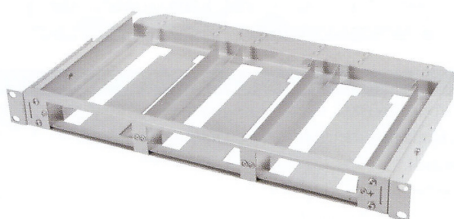

BAUGRUPPENTRÄGER 19" Überlängenablage

Baugruppenträger

- passend zum Kompaktmodul 3 HE
- geeignet zur Aufnahme von 12 Kompaktmodulen inklusive Kartenführungen (Kartenmaß: 100 mm)

19" Kabelüberlängenablage

- zur Aufnahme der Kabelreserve der ankommenden Stammkabel
- rückseitig und seitlich können in die vorhandenen Aussparungen verschiedene PG-Verschraubungen zur zusätzlichen Zugentlastung der Kabel angebracht werden
- 5 Kabelführungsbügel

Baugruppenträger		
Abmessungen	Breite Kartenhöhe	84TE 100 mm
Überlängenablage		
Abmessungen	Breite Höhe Gehäusetiefe mit Kabelführungsbügel	19" 1 HE 310 mm