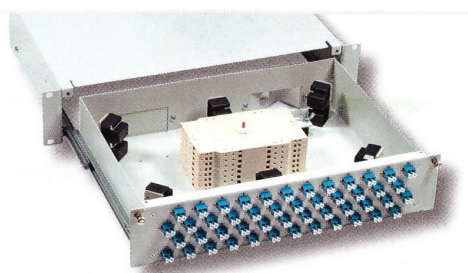

# SPLEISSBOXEN

## Leer- und Breakoutbox Highend

### Spleißbox 19", 1 HE, 2 HE, 3 HE mit Teleskopauszug

- Schnellbefestigung mit unverlierbarer Rändelschraube
- 1fach Faserführung 1 HE, max. 4 Kassetten
- 2fach Faserführung 2 HE, max. 8 Kassetten
- 3fach Faserführung 3 HE, max. 12 Kassetten
- Material Stahlblech 1,5 mm grau
- Lackierung RAL 7035, lichtgrau
- Frontblende verschraubt, unbestückt
- 45° Kabeleinführung rückseitig, vorbereitet für M 25
- Kabelabfangschelle
- Lieferung unbestückt
- auch bestückt lieferbar

Artikel-Nr.	Beschreibung
SB-1HE-24LCD-T	Spleißbox 1 HE für 24 x LCD-Kupp., Teleskopauszug, leer
SB-1HE-24E2000-T	Spleißbox 1 HE für 24 x E2000-Kupp., Teleskopauszug, leer
SB-1HE-24SC-T	Spleißbox 1 HE für 24 x SC Simplex-Kupp., Teleskopauszug, leer
SB-2HE-48LCD-T	Spleißbox 2 HE für 48 x LCD-Kupp., Teleskopauszug, leer
SB-2HE-48E2000-T	Spleißbox 2 HE für 48 x E2000-Kupp., Teleskopauszug, leer
SB-2HE-48SC-T	Spleißbox 2 HE für 48 x SC Simplex-Kupp., Teleskopauszug, leer
SB-3HE-72LCD-T	Spleißbox 3 HE für 72 x LCD-Kupp., Teleskopauszug, leer
SB-3HE-72E2000-T	Spleißbox 3 HE für 72 x E2000-Kupp., Teleskopauszug, leer
SB-3HE-72SC-T	Spleißbox 3 HE für 72 x SC Simplex-Kupp., Teleskopauszug, leer
BB-1HE-24LCD-OM2-T	Spleißbox 1 HE mit 24 x LCD-Kupp., Teleskopauszug, OM2 (auch OM3, OM4, E9, E9 APC)
BB-1HE-24E2000-OM2-T	Spleißbox 1 HE mit 24 x E2000-Kupp., Teleskopauszug, OM2 (auch OM3, OM4, E9, E9 APC)
BB-2HE-48LCD-OM2-T	Spleißbox 2 HE mit 48 x LCD-Kupp., Teleskopauszug, OM2 (auch OM3, OM4, E9, E9 APC)
BB-2HE-48E2000-OM2-T	Spleißbox 2 HE mit 48 x E2000-Kupp., Teleskopauszug, OM2 (auch OM3, OM4, E9, E9 APC)
BB-3HE-72LCD-OM2-T	Spleißbox 3 HE mit 72 x LCD-Kupp., Teleskopauszug, OM2 (auch OM3, OM4, E9, E9 APC)
BB-3HE-72E2000-OM2-T	Spleißbox 3 HE mit 72 x E2000-Kupp., Teleskopauszug, OM2 (auch OM3, OM4, E9, E9 APC)