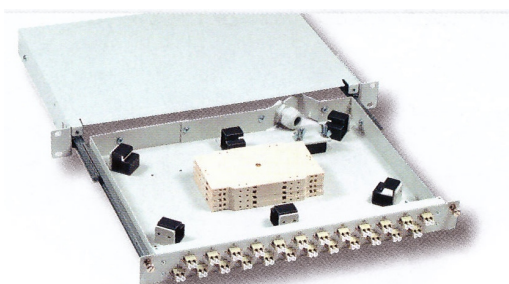

# SPLEISSBOXEN

## Leer- und Breakoutbox Highend

### Spleißbox 19", 1 HE, 2 HE, 3 HE mit Teleskopauszug

- Schnellbefestigung mit unverlierbarer Rändelschraube
- 1fach Faserführung 1 HE, max. 4 Kassetten
- 2fach Faserführung 2 HE, max. 8 Kassetten
- 3fach Faserführung 3 HE, max. 12 Kassetten
- Material Stahlblech 1,5 mm grau
- Lackierung RAL 7035, lichtgrau
- Frontblende verschraubt, unbestückt
- 45° Kabeleinführung rückseitig, vorbereitet für M 25
- Kabelabfangschelle
- Lieferung unbestückt
- auch bestückt lieferbar

Artikel-Nr.	Beschreibung
SB-1HE-24LCD-T	Spleißbox 1 HE für 24 x LCD-Kupp., Teleskopauszug, leer
SB-1HE-24E2000-T	Spleißbox 1 HE für 24 x E2000-Kupp., Teleskopauszug, leer
SB-1HE-24SC-T	Spleißbox 1 HE für 24 x SC Simplex-Kupp., Teleskopauszug, leer
SB-2HE-48LCD-T	Spleißbox 2 HE für 48 x LCD-Kupp., Teleskopauszug, leer
SB-2HE-48E2000-T	Spleißbox 2 HE für 48 x E2000-Kupp., Teleskopauszug, leer
SB-2HE-48SC-T	Spleißbox 2 HE für 48 x SC Simplex-Kupp., Teleskopauszug, leer
SB-3HE-72LCD-T	Spleißbox 3 HE für 72 x LCD-Kupp., Teleskopauszug, leer
SB-3HE-72E2000-T	Spleißbox 3 HE für 72 x E2000-Kupp., Teleskopauszug, leer
SB-3HE-72SC-T	Spleißbox 3 HE für 72 x SC Simplex-Kupp., Teleskopauszug, leer
BB-1HE-24LCD-OM2-T	Spleißbox 1 HE mit 24 x LCD-Kupp., Teleskopauszug, OM2 (auch OM3, OM4, E9, E9 APC)
BB-1HE-24E2000-OM2-T	Spleißbox 1 HE mit 24 x E2000-Kupp., Teleskopauszug, OM2 (auch OM3, OM4, E9, E9 APC)
BB-2HE-48LCD-OM2-T	Spleißbox 2 HE mit 48 x LCD-Kupp., Teleskopauszug, OM2 (auch OM3, OM4, E9, E9 APC)
BB-2HE-48E2000-OM2-T	Spleißbox 2 HE mit 48 x E2000-Kupp., Teleskopauszug, OM2 (auch OM3, OM4, E9, E9 APC)
BB-3HE-72LCD-OM2-T	Spleißbox 3 HE mit 72 x LCD-Kupp., Teleskopauszug, OM2 (auch OM3, OM4, E9, E9 APC)
BB-3HE-72E2000-OM2-T	Spleißbox 3 HE mit 72 x E2000-Kupp., Teleskopauszug, OM2 (auch OM3, OM4, E9, E9 APC)