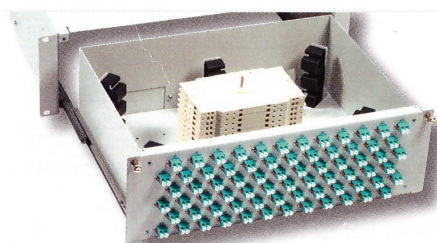

# SPLEISSBOXEN

## Leer- und Breakoutbox Highend

### Spleißbox 19", 1 HE, 2 HE, 3 HE mit Teleskopauszug

- Schnellbefestigung mit unverlierbarer Rändelschraube
- 1fach Faserführung 1 HE, max. 4 Kassetten
- 2fach Faserführung 2 HE, max. 8 Kassetten
- 3fach Faserführung 3 HE, max. 12 Kassetten
- Material Stahlblech 1,5 mm grau
- Lackierung RAL 7035, lichtgrau
- Frontblende verschraubt, unbestückt
- 45° Kabeleinführung rückseitig, vorbereitet für M 25
- Kabelabfangschelle
- Lieferung unbestückt
- auch bestückt lieferbar

Artikel-Nr.	Beschreibung
SB-1HE-24LCD-T	Spleißbox 1 HE für 24 x LCD-Kupp., Teleskopauszug, leer
SB-1HE-24E2000-T	Spleißbox 1 HE für 24 x E2000-Kupp., Teleskopauszug, leer
SB-1HE-24SC-T	Spleißbox 1 HE für 24 x SC Simplex-Kupp., Teleskopauszug, leer
SB-2HE-48LCD-T	Spleißbox 2 HE für 48 x LCD-Kupp., Teleskopauszug, leer
SB-2HE-48E2000-T	Spleißbox 2 HE für 48 x E2000-Kupp., Teleskopauszug, leer
SB-2HE-48SC-T	Spleißbox 2 HE für 48 x SC Simplex-Kupp., Teleskopauszug, leer
SB-3HE-72LCD-T	Spleißbox 3 HE für 72 x LCD-Kupp., Teleskopauszug, leer
SB-3HE-72E2000-T	Spleißbox 3 HE für 72 x E2000-Kupp., Teleskopauszug, leer
SB-3HE-72SC-T	Spleißbox 3 HE für 72 x SC Simplex-Kupp., Teleskopauszug, leer
BB-1HE-24LCD-OM2-T	Spleißbox 1 HE mit 24 x LCD-Kupp., Teleskopauszug, OM2 (auch OM3, OM4, E9, E9 APC)
BB-1HE-24E2000-OM2-T	Spleißbox 1 HE mit 24 x E2000-Kupp., Teleskopauszug, OM2 (auch OM3, OM4, E9, E9 APC)
BB-2HE-48LCD-OM2-T	Spleißbox 2 HE mit 48 x LCD-Kupp., Teleskopauszug, OM2 (auch OM3, OM4, E9, E9 APC)
BB-2HE-48E2000-OM2-T	Spleißbox 2 HE mit 48 x E2000-Kupp., Teleskopauszug, OM2 (auch OM3, OM4, E9, E9 APC)
BB-3HE-72LCD-OM2-T	Spleißbox 3 HE mit 72 x LCD-Kupp., Teleskopauszug, OM2 (auch OM3, OM4, E9, E9 APC)
BB-3HE-72E2000-OM2-T	Spleißbox 3 HE mit 72 x E2000-Kupp., Teleskopauszug, OM2 (auch OM3, OM4, E9, E9 APC)