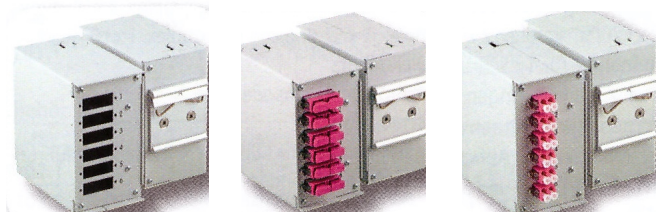

# SPLEISSBOXEN für Hutschienen

## Industrie-Spleißverteiler für Hutschienen komplett montiertes Metallgehäuse ohne Frontblende

- komplett montiertes Metallgehäuse inkl. Schrauben für Frontblende
- Kabeleinführungen oben/unten, vorbereitet für M20
- Lieferumfang: 1 x Spleißkassette, 1 x Standard-Spleißhalter für 12 Spleiße, 1 x Kabelverschraubung M20, 1 x Profil-Hutschienenhalter
- Lieferung ohne Kupplungen
- Abmessungen B x H x T 61 x 115 x 113 mm

Artikel-Nr.	Beschreibung
HSB-6SCD o. LCquad	Hutschienen-Spleißbox für 6 x SC Duplex oder LC quad, leer
HSB-6LCD o. SCS o. E2000	Hutschienen-Spleißbox für 6 x LC Duplex oder 6 x SC Simplex oder 6 x E2000, leer
HSB-12LCD o. SCS o. E2000	Hutschienen-Spleißbox für 12 x LC Duplex oder 12 x SC Simplex oder 12 x E2000, leer
HSB-TB-6SCD-OM2	Hutschienen-Spleißbox für 6 x SC Duplex, OM2 (auch OM3/OM4/E9/E9 APC), teilbestückt
HSB-TB-6LCQ-OM2	Hutschienen-Spleißbox für 6 x LC quad, OM2 (auch OM3/OM4/E9/E9 APC), teilbestückt
HSB-TB-6LCD-OM2	Hutschienen-Spleißbox für 6 x LC Duplex, OM2 (auch OM3/OM4/E9/E9 APC), teilbestückt
HSB-TB-6E2000-OM2	Hutschienen-Spleißbox für 6 x E2000, OM2 (auch OM3/OM4/E9/E9 APC), teilbestückt
HSB-TB-12LCD-OM2	Hutschienen-Spleißbox für 12 x LC Duplex, OM2 (auch OM3/OM4/E9/E9 APC), teilbestückt
HSB-TB-12E2000-OM2	Hutschienen-Spleißbox für 12 x E2000, OM2 (auch OM3/OM4/E9/E9 APC), teilbestückt
HSB-VB-6SCD-OM2	Hutschienen-Spleißbox für 6 x SC Duplex, OM2 (auch OM3/OM4/E9/E9 APC), vollbestückt
HSB-VB-6LCQ-OM2	Hutschienen-Spleißbox für 6 x LC quad, OM2 (auch OM3/OM4/E9/E9 APC), vollbestückt
HSB-VB-6LCD-OM2	Hutschienen-Spleißbox für 6 x LC Duplex, OM2 (auch OM3/OM4/E9/E9 APC), vollbestückt
HSB-VB-6E2000-OM2	Hutschienen-Spleißbox für 6 x E2000, OM2 (auch OM3/OM4/E9/E9 APC), vollbestückt
HSB-VB-12LCD-OM2	Hutschienen-Spleißbox für 12 x LC Duplex, OM2 (auch OM3/OM4/E9/E9 APC), vollbestückt
HSB-VB-12E2000-OM2	Hutschienen-Spleißbox für 12 x E2000, OM2 (auch OM3/OM4/E9/E9 APC), vollbestückt