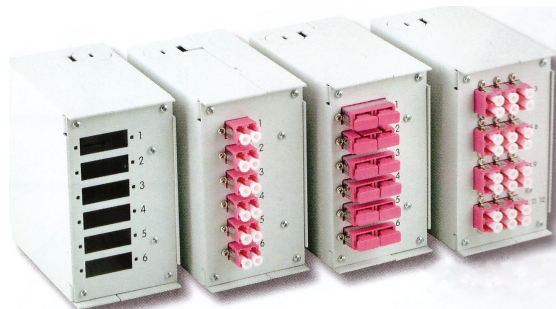

# SPLEISSBOXEN für Hutschienen

## Industrie-Spleißverteiler für Hutschienen komplett montiertes Metallgehäuse ohne Frontblende

- komplett montiertes Metallgehäuse inkl. Schrauben für Frontblende
- Kabeleinführungen oben/unten, vorbereitet für M20
- Lieferumfang: 1 x Spleißkassette, 1 x Standard-Spleißhalter für 12 Spleiße, 1 x Kabelverschraubung M20, 1 x Profil-Hutschienenhalter
- Lieferung ohne Kupplungen
- Abmessungen B x H x T 61 x 115 x 113 mm

Artikel-Nr.	Beschreibung
HSB-6SCD o. LCquad	Hutschienen-Spleißbox für 6 x SC Duplex oder LC quad, leer
HSB-6LCD o. SCS o. E2000	Hutschienen-Spleißbox für 6 x LC Duplex oder 6 x SC Simplex oder 6 x E2000, leer
HSB-12LCD o. SCS o. E2000	Hutschienen-Spleißbox für 12 x LC Duplex oder 12 x SC Simplex oder 12 x E2000, leer
HSB-TB-6SCD-OM2	Hutschienen-Spleißbox für 6 x SC Duplex, OM2 (auch OM3/OM4/E9/E9 APC), teilbestückt
HSB-TB-6LCQ-OM2	Hutschienen-Spleißbox für 6 x LC quad, OM2 (auch OM3/OM4/E9/E9 APC), teilbestückt
HSB-TB-6LCD-OM2	Hutschienen-Spleißbox für 6 x LC Duplex, OM2 (auch OM3/OM4/E9/E9 APC), teilbestückt
HSB-TB-6E2000-OM2	Hutschienen-Spleißbox für 6 x E2000, OM2 (auch OM3/OM4/E9/E9 APC), teilbestückt
HSB-TB-12LCD-OM2	Hutschienen-Spleißbox für 12 x LC Duplex, OM2 (auch OM3/OM4/E9/E9 APC), teilbestückt
HSB-TB-12E2000-OM2	Hutschienen-Spleißbox für 12 x E2000, OM2 (auch OM3/OM4/E9/E9 APC), teilbestückt
HSB-VB-6SCD-OM2	Hutschienen-Spleißbox für 6 x SC Duplex, OM2 (auch OM3/OM4/E9/E9 APC), vollbestückt
HSB-VB-6LCQ-OM2	Hutschienen-Spleißbox für 6 x LC quad, OM2 (auch OM3/OM4/E9/E9 APC), vollbestückt
HSB-VB-6LCD-OM2	Hutschienen-Spleißbox für 6 x LC Duplex, OM2 (auch OM3/OM4/E9/E9 APC), vollbestückt
HSB-VB-6E2000-OM2	Hutschienen-Spleißbox für 6 x E2000, OM2 (auch OM3/OM4/E9/E9 APC), vollbestückt
HSB-VB-12LCD-OM2	Hutschienen-Spleißbox für 12 x LC Duplex, OM2 (auch OM3/OM4/E9/E9 APC), vollbestückt
HSB-VB-12E2000-OM2	Hutschienen-Spleißbox für 12 x E2000, OM2 (auch OM3/OM4/E9/E9 APC), vollbestückt