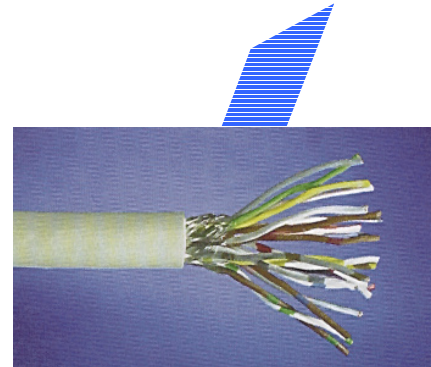

## LiYCY 0,14 mm<sup>2</sup> grau

geschirmte Steuerleitung  
grau RAL 7032  
paarig verseilt

Artikel-Nummern	
LiYCY 2 x 2 x 0,14 gr	LiYCY 8 x 2 x 0,14 gr
LiYCY 4 x 2 x 0,14 gr	LiYCY 10 x 2 x 0,14 gr
LiYCY 5 x 2 x 0,14 gr	LiYCY 12 x 2 x 0,14 gr
LiYCY 6 x 2 x 0,14 gr	LiYCY 20 x 2 x 0,14 gr

## LiYCY 0,25 mm<sup>2</sup>

geschirmte Steuerleitung  
grau RAL 7001  
auch paarig verseilt lieferbar

Artikel-Nummern	
LiYCY 4 x 0,25 gr	LiYCY 2 x 2 x 0,25 gr
LiYCY 6 x 0,25 gr	LiYCY 3 x 2 x 0,25 gr
LiYCY 8 x 0,25 gr	LiYCY 4 x 2 x 0,25 gr
LiYCY 10 x 0,25 gr	LiYCY 5 x 2 x 0,25 gr
LiYCY 16 x 0,25 gr	LiYCY 6 x 2 x 0,25 gr
LiYCY 25 x 0,25 gr	LiYCY 8 x 2 x 0,25 gr
	LiYCY 10 x 2 x 0,25 gr
	LiYCY 14 x 2 x 0,25 gr