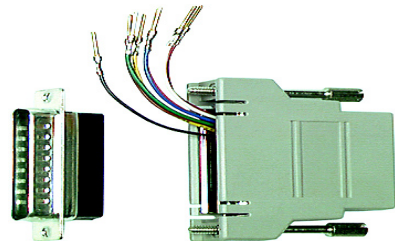

**KUPPLUNGEN, ADAPTER, BALUNE, STECKER,
TRANSCEIVER, WERKZEUGE**
Multiport-Adapter RJ 45, T-Adapter, D-Sub-RJ45

T-Modularadapter

Buchse auf 2 x Buchse
1:1 geschaltet

T-Modularadapter Buchse auf 2 x Buchse, 1:1 geschaltet	
Artikel-Nr.	Beschreibung
Adap ET-AT8/8-RJ45 gesch.	T-Modularadapter ET-AT 8/8 RJ 45, 8fach Belegt, geschirmt
Adap ET-AT8/8-RJ45	T-Modularadapter ET-AT 8/8 RJ 45, 8fach belegt, ungeschirmt
Adap ET-AT6/4 RJ12	T-Modularadapter ET-AT 6/4 RJ 12, 4fach belegt, ungeschirmt

**Modular-Adapter auf D-Sub-Verbinder
ungeschirmt, schwarz**

Modular-Adapter auf D-Sub-Verbinder ungeschirmt, schwarz	
Artikel-Nr.	Beschreibung
Adap D-Sub9 M-RJ45	Modular-Adapter D-Sub-Stecker 9polig auf RJ 45-Buchse
Adap D-Sub 9 F-RJ 45	Modular-Adapter D-Sub-Buchse 9polig auf RJ 45 Buchse
Adap D-Sub 25 M-RJ45	Modular-Adapter D-Sub-Stecker 25polig auf RJ 45-Buchse
Adap D-Sub 25 F-RJ 45	Modular-Adapter D-Sub-Buchse 25polig auf RJ 45-Buchse