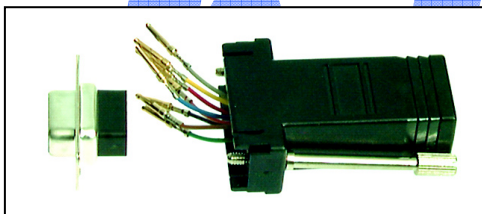

**KUPPLUNGEN, ADAPTER, BALUNE, STECKER,
TRANSCEIVER, WERKZEUGE**
Multiport-Adapter RJ 45, T-Adapter, D-Sub-RJ45

T-Modularadapter

Buchse auf 2 x Buchse
1:1 geschaltet

T-Modularadapter Buchse auf 2 x Buchse, 1:1 geschaltet	
Artikel-Nr.	Beschreibung
Adap ET-AT8/8-RJ45 gesch.	T-Modularadapter ET-AT 8/8 RJ 45, 8fach Belegt, geschirmt
Adap ET-AT8/8-RJ45	T-Modularadapter ET-AT 8/8 RJ 45, 8fach belegt, ungeschirmt
Adap ET-AT6/4 RJ12	T-Modularadapter ET-AT 6/4 RJ 12, 4fach belegt, ungeschirmt

**Modular-Adapter auf D-Sub-Verbinder
ungeschirmt, schwarz**

Modular-Adapter auf D-Sub-Verbinder ungeschirmt, schwarz	
Artikel-Nr.	Beschreibung
Adap D-Sub9 M-RJ45	Modular-Adapter D-Sub-Stecker 9polig auf RJ 45-Buchse
Adap D-Sub 9 F-RJ 45	Modular-Adapter D-Sub-Buchse 9polig auf RJ 45 Buchse
Adap D-Sub 25 M-RJ45	Modular-Adapter D-Sub-Stecker 25polig auf RJ 45-Buchse
Adap D-Sub 25 F-RJ 45	Modular-Adapter D-Sub-Buchse 25polig auf RJ 45-Buchse