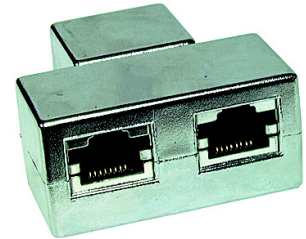

**KUPPLUNGEN, ADAPTER, BALUNE, STECKER,
TRANSCEIVER, WERKZEUGE**
Multiport-Adapter RJ 45, T-Adapter, D-Sub-RJ45

T-Modularadapter

Buchse auf 2 x Buchse
1:1 geschaltet

T-Modularadapter Buchse auf 2 x Buchse, 1:1 geschaltet	
Artikel-Nr.	Beschreibung
Adap ET-AT8/8-RJ45 gesch.	T-Modularadapter ET-AT 8/8 RJ 45, 8fach Belegt, geschirmt
Adap ET-AT8/8-RJ45	T-Modularadapter ET-AT 8/8 RJ 45, 8fach belegt, ungeschirmt
Adap ET-AT6/4 RJ12	T-Modularadapter ET-AT 6/4 RJ 12, 4fach belegt, ungeschirmt

**Modular-Adapter auf D-Sub-Verbinder
ungeschirmt, schwarz**

Modular-Adapter auf D-Sub-Verbinder ungeschirmt, schwarz	
Artikel-Nr.	Beschreibung
Adap D-Sub9 M-RJ45	Modular-Adapter D-Sub-Stecker 9polig auf RJ 45-Buchse
Adap D-Sub 9 F-RJ 45	Modular-Adapter D-Sub-Buchse 9polig auf RJ 45 Buchse
Adap D-Sub 25 M-RJ45	Modular-Adapter D-Sub-Stecker 25polig auf RJ 45-Buchse
Adap D-Sub 25 F-RJ 45	Modular-Adapter D-Sub-Buchse 25polig auf RJ 45-Buchse