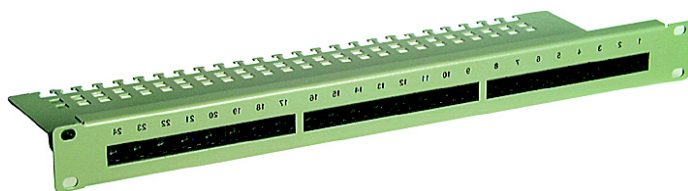

PATCHPANEL ISDN, 16Port, 24Port, 32Port

EIGENSCHAFTEN

19" 1 HE Patchpanel RJ 45 Cat. 3 Patchpanel 16-, 24-, 32-Port ungeschirmt
 ungeschirmte RJ45-8(8)-Buchsen
 3pol. LSA+-Schneidklemme
 8fach belegt
 Zusätzliche Zugentlastung mittels Kabelbinder möglich

Artikel-Nr.	BESCHREIBUNG
PP-16-Cat.3-ISDN	ISDN-Patchpanel 19" 1 HE, Cat. 3 16 Port
PP-24-Cat.3-ISDN	ISDN-Patchpanel 19" 1 HE, Cat. 3 24 Port
PP-32-Cat.3-ISDN	ISDN-Patchpanel 19" 1 HE, Cat. 3 32 Port