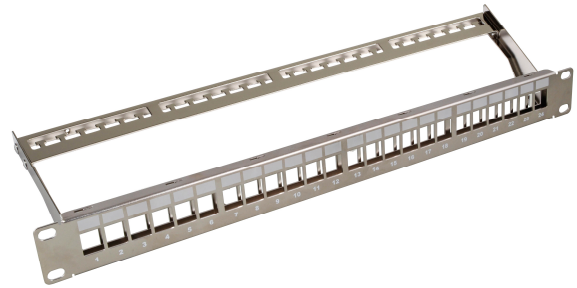

PATCHPANEL

Keystone Verteilerfeld Edelstahl 19" 1HE für Keystone Module

- zur Aufnahme von bis zu 24 Modulen im Keystone-Format
- inkl. Kabelmanagement
- Zugentlastung mittels Kabelbinder
- Lieferung ohne Module

Art.-Nr. RJ-45-PP-leer-Edelst

KNV