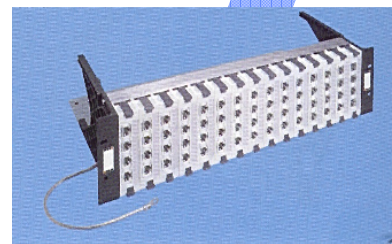

# **PATCHPANEL**

## **Reichle & De-Massari Cat. 5e 60fach**

Patchpanel mit 60 geschirmten RJ 45 Cat. 5e-Steckplätzen. Kit bestehend aus einem 19" 3HE-Global-Patchpanel/s, fünfzehn Anschlussmodul-träger, Global/s, 60 geschirmte Anschlussmodule Cat. 5e.

**Ansonsten gleiche Ausrüstung wie**  
48 PORT-PATCHPANEL

Artikel-Nr.	BESCHREIBUNG
R35406	R & M Global-Patchpanel 19" 3HE Cat. 5e 60fach